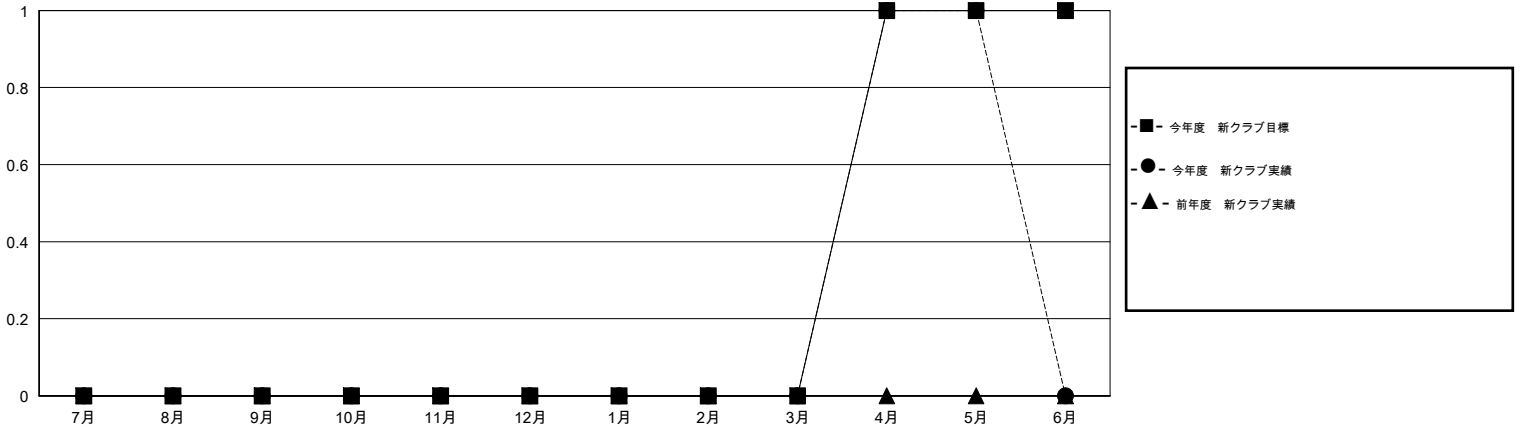

# MONTHLY MEMBERSHIP PROGRESS REPORT

District 335 D

Results as of: 5/31/2016

GMT: Masayoshi Maruyama

地域 JAPAN

GMT会則地域 5-Jap

クラブ				
結果 : 2015-2016				
四半期	新クラブ目標	新クラブ	解散クラブ	純増 / 減
7月/8月/9月	0	0	0	0
10月/11月/12月	0	0	1	-1
1月/2月/3月	0	0	0	0
4月/5月/6月	1	1	0	1

名				
結果 : 2015-2016				
四半期	新会員目標	チャーターメン バー / 新会員	退会者	純増 / 減
7月/8月/9月	20	49	23	26
10月/11月/12月	60	65	29	36
1月/2月/3月	90	113	22	91
4月/5月/6月	41	34	16	18

新クラブ目標及び実績累計

会員目標及び実績累計

解散クラブ: 1	51 CLUBS OF 66 一名以上の新会員を登録	男女別
		男性 1,670 (76.96%)
		女性 500 (23.04%)
退会者	<a href="#">健康診断データはこちら</a>	家族会員 680
物故会員 16		世帯主 302
クラブ解散 1		世帯主以外 378
その他 73		
合計 90		