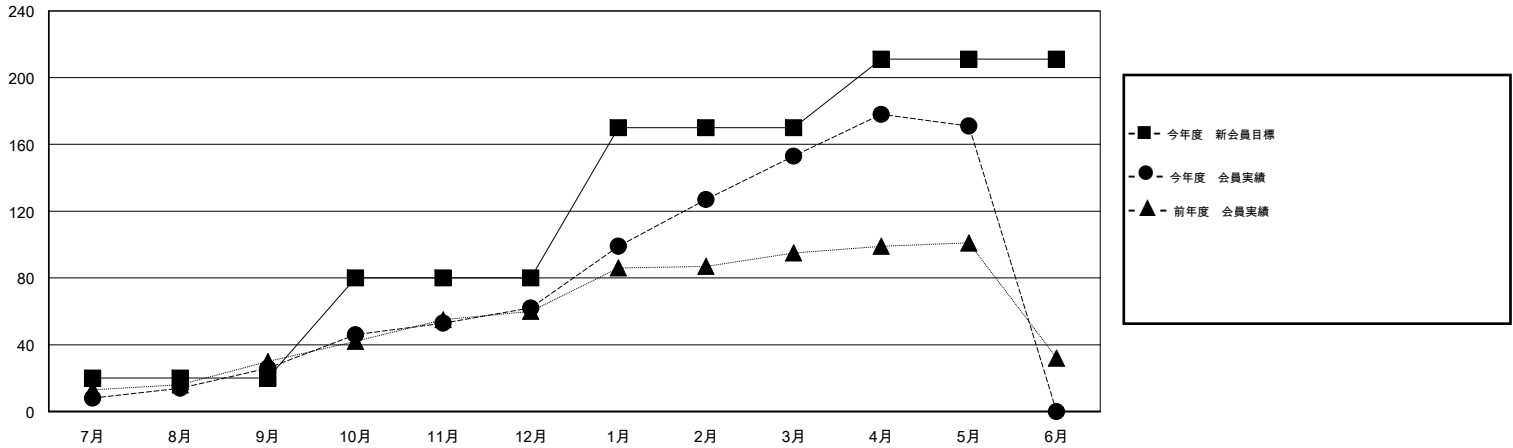

# MONTHLY MEMBERSHIP PROGRESS REPORT

District 335 D

Results as of: 5/31/2016

GMT: Masayoshi Maruyama

地域 JAPAN

GMT会則地域 5-Jap

クラブ				
結果 : 2015-2016				
四半期	新クラブ目標	新クラブ	解散クラブ	純増 / 減
7月/8月/9月	0	0	0	0
10月/11月/12月	0	0	1	-1
1月/2月/3月	0	0	0	0
4月/5月/6月	1	1	0	1

名				
結果 : 2015-2016				
四半期	新会員目標	チャーターメン バー / 新会員	退会者	純増 / 減
7月/8月/9月	20	49	23	26
10月/11月/12月	60	65	29	36
1月/2月/3月	90	113	22	91
4月/5月/6月	41	34	16	18

新クラブ目標及び実績累計

会員目標及び実績累計

解散クラブ: 1	51 CLUBS OF 66 一名以上の新会員を登録	男女別
		男性 1,670 (76.96%)
		女性 500 (23.04%)
退会者	<a href="#">健康診断データはこちら</a>	家族会員 680
物故会員 16		世帯主 302
クラブ解散 1		世帯主以外 378
その他 73		
合計 90		